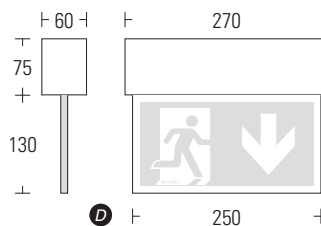

# 24m

DISPLAY 2000/G3	Akku-Version	Optional
ERKENNUNGSWEITE / viewing distance	24m	<ul style="list-style-type: none"> <li>BUS-Check / BUS-test</li> <li>Auto-Check / auto-test</li> <li>Ballschutzgitter / ball protection grill</li> <li>Edelstahl-Gehäuse / stainless steel housing</li> </ul>
GEHÄUSEMATERIAL / housing material	Stahlblech / sheet steel	
GEHÄUSEFARBE / housing colour	RAL 9016 (weiß / white)	
LEUCHTMITTEL / illuminant	LED	
LEISTUNG (AC) / load (AC)	7,6VA	
SPANNUNG / voltage	230V AC	
NiCd-AKKU / NiCd-battery	3,6V - 2,5Ah	
LICHT (Netz/Not) / luminous (mains/emergency)	100%	
SCHUTZART / protection category	IP 41	
SCHUTZKLASSE / protection class	I	
ARTIKELNUMMER / article number	DG3	DG-250IPU            DG-250IPL            DG-250IPR

**Wandmontage**  
wall mounting

**Deckenmontage**  
ceiling mounting

**Ösenmontage**  
ear mounting

**Pendelmontage**  
pendulum mounting

**Wandausleger**  
wall bracket mounting

Optional:  
Gehäuse aus Edelstahl