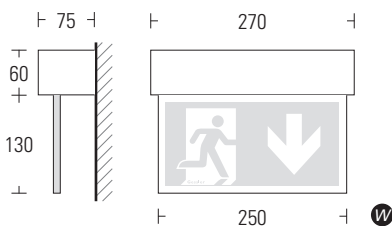

# 24m

DISPLAY 2000/G3	Akku-Version	Optional
ERKENNUNGSWEITE / viewing distance	24m	<ul style="list-style-type: none"> <li>BUS-Check / BUS-test</li> <li>Auto-Check / auto-test</li> <li>Ballschutzgitter / ball protection grill</li> <li>Edelstahl-Gehäuse / stainless steel housing</li> </ul>
GEHÄUSEMATERIAL / housing material	Stahlblech / sheet steel	
GEHÄUSEFARBE / housing colour	RAL 9016 (weiß / white)	
LEUCHTMITTEL / illuminant	LED	
LEISTUNG (AC) / load (AC)	7,6VA	
SPANNUNG / voltage	230V AC	
NiCd-AKKU / NiCd-battery	3,6V - 2,5Ah	
LICHT (Netz/Not) / luminous (mains/emergency)	100%	
SCHUTZART / protection category	IP 41	
SCHUTZKLASSE / protection class	I	
ARTIKELNUMMER / article number	DG3	DG-250IPU            DG-250IPL            DG-250IPR

**Wandmontage**  
wall mounting

**Deckenmontage**  
ceiling mounting

**Ösenmontage**  
ear mounting

**Pendelmontage**  
pendulum mounting

**Wandausleger**  
wall bracket mounting

Optional:  
Gehäuse aus Edelstahl